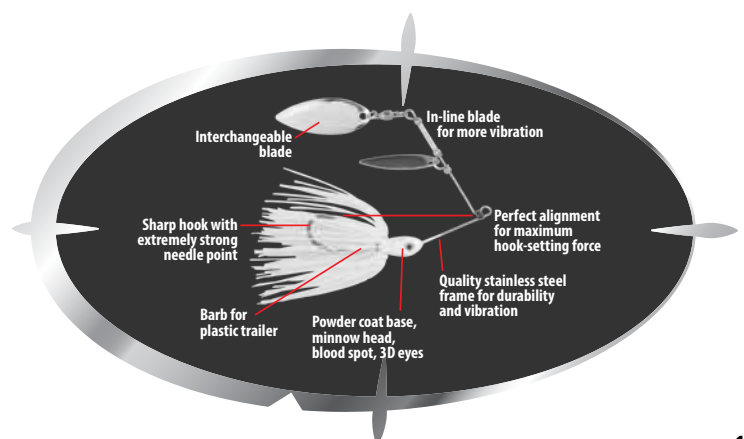

### Mini Dancer

Igen lágy, mikro gumihal. A 3cm-es méretének köszönhetően tökéletesen utánozza az úgynevezett „babahalat” melyet az ivadékok közül a leginkább felkelti az összes, tehát nem csak a ragadozó halak figyelmét. A gumihal lágyágának köszönhetően már igen lassú csalívezetés mellett is szépen csóvál a farokrész, és ez azért fontos, mert az ivadékok nem a gyors úszásukról ismerhetők fel. Elsősorban dropshot módszerhez javasoljuk de vezethetjük akár mikro jig-el is a fenék közelében. Célhal: bármilyen, ami a gumihalunktól nagyobb fel fogja venni. Sügér, pisztráng, domolykó, jász, csuka, balin, süllőfélék, stb.