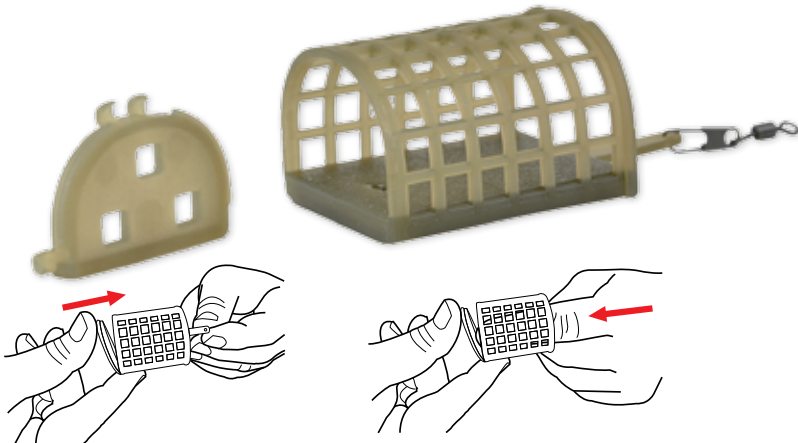

MAX Feeder

MAX feederkosár

Korszerű, természetbarát színben készített erős műanyag feederkosár, forgókapoccsal. Kialakítása miatt az etetőanyag gyorsan kioldódik belőle. A szetthez egy záródugó is tartozik, amely segítségével nagyobb mennyiségű szemes vagy élő csali is bejuttatható a horgászhelyre.

CZ 5228	20g	395Ft
CZ 5235	30g	425Ft
CZ 5242	40g	450Ft
CZ 9264	60g	650Ft
CZ 9271	80g	650Ft
CZ 9288	100g	695Ft
CZ 9295	120g	695Ft

Az alj egy pattintással rögzíthető a féderkosáron.

Belülről enyhe nyomással pattintsa ki a kosár alját, így nyitott féderkosarat kap.