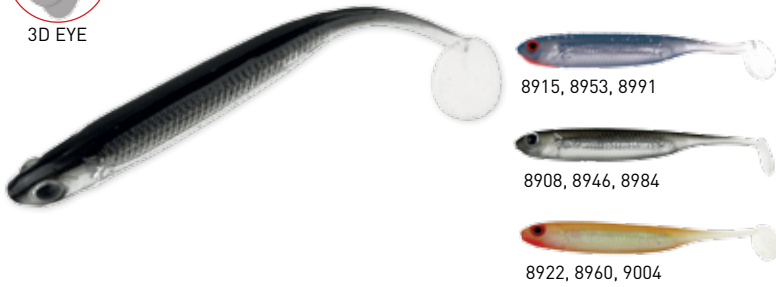

Bit Dancer

Egy teljesen új, innovatív fejlesztésű gumihal család. Hosszútest kialakítás, melyben egy kis holografikus betét megtevesztésig utánozza a táplálék halakat. A teljesen elvékonyított farok rész korong alakban végződik, amelyet az áramló víz hatása kel életre. Célhal: A legkisebb 5 cm-es kivétel az UL horgászok kedvenc sügér csalija lehet, míg a nagyobb kivitelek a süllőre, kősüllőre, csukára és balinra egyaránt ajánlottak.

5cm/0,7g	7cm/1,5g
5db/csomag	4db/csomag
CZ 8892	CZ 8939
CZ 8908	CZ 8946
CZ 8915	CZ 8953
CZ 8922	CZ 8960

990Ft

790Ft

3D EYE