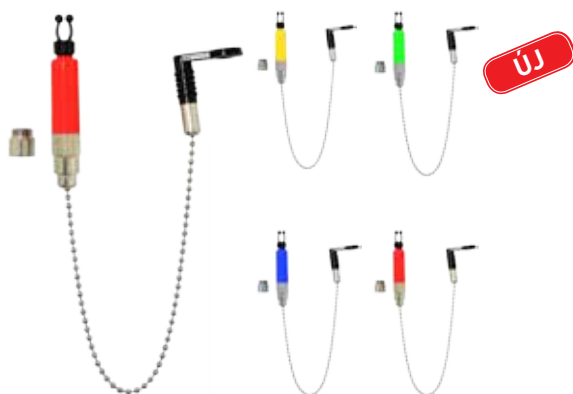

Bite Indicator S03-N

S3-N láncos kapásjelző

Pici, praktikus, elegáns: ezek az első jelzők, melyek az ember eszébe jutnak, ha ránéz ezekre a láncos swingerekre. A zsinórtartó rész stabilan rögzíthető, akár nagyobb szélben is nyugodtan használhatjuk, nem fog kiugrani a tartójából. A téves kapások elkerülése érdekében minden swinger mellé adunk egy plussz súlyt is, melyet opcionálisan használhatunk, ha ez szükséges. Amikor erősen fúj a szél, a nagy hullámok okozhatnak téves kapásjelzést, ellenben ha jól kisúlyozzuk a swingert, az ilyen kapások száma radikálisan csökkenthető. A swinger éjszaka is használható, szabványos 4,5mm-es világítópatron befogadására alkalmas. Négy színben kapható: piros, kék, zöld, sárga. A lánc hossza 22cm, ami szintén igény szerint szabadon rövidíthető.

CZ 3598	piros
CZ 3604	sárga
CZ 3611	zöld
CZ 3628	kék

1 090Ft