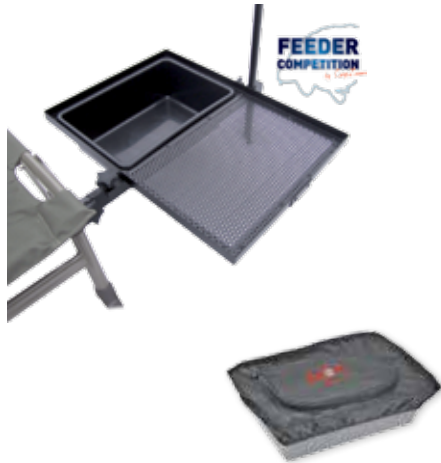

CZ 2029 Side Tray with Bowl

Székre szerelhető csalitartó tálca és tál

Bármilyen székre felrögzíthető, így mindig elérhető távolságban lesznek a csalijaink, aromáink és a kisebb kellékeink. A szetthez a tálcán kívül egy tál is tartozik, amiben etetőanyagot, de akár kézmosó vizet is tarthatunk. A tál mérete: 23,6 cm x 33,6 cm. Adaptere segítségével bottartónak is használhatjuk. Kényelmesen, az összecusukott székünkkel együtt szállíthatjuk.

9 990Ft

CZ 3095 Cover for Side Tray bowl

Vászonfedő a csalis tálhoz

Könnyen rögzíthető vászonfedő a csalis tálhoz (CZ 2029). A tetején praktikus cipzáras nyílás.

1 490Ft